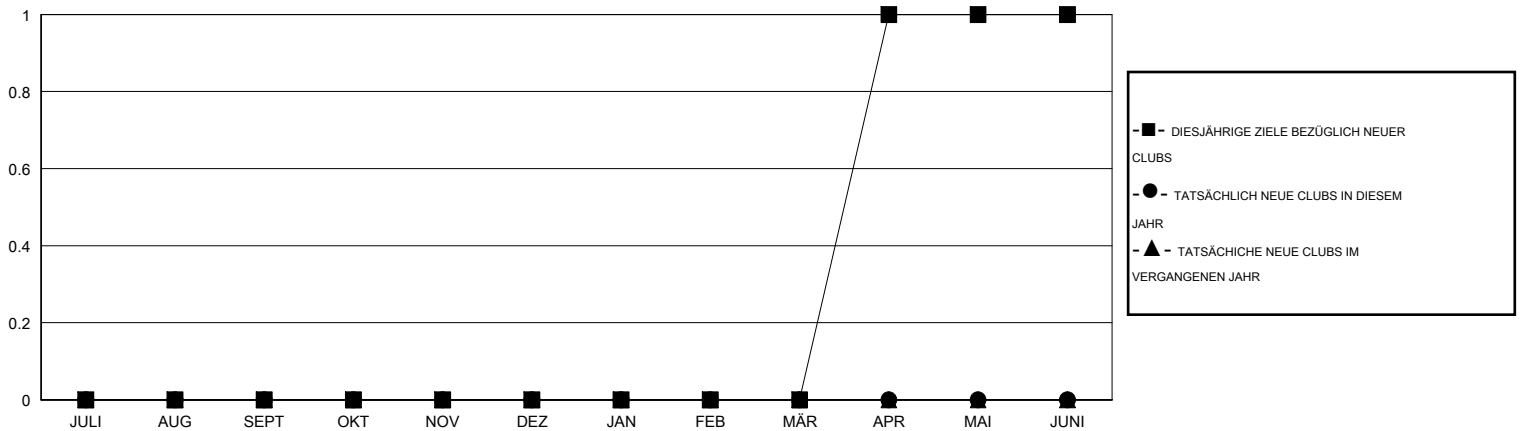

MONTHLY MEMBERSHIP PROGRESS REPORT

District 114 O

Results as of: 11/30/2016

GMT: Carl Robert Rettby

STANDORT AUSTRIA

GMT KONST. GEB.: 4

Clubs					Pro Mitglied				
ERGEBNISSE FÜR 2016-2017					ERGEBNISSE FÜR 2016-2017				
QUARTAL	ZIEL NEUE CLUBS	NEUE CLUBS	AUFGELOSTE CLUBS	NETTO-GEWINN/-VERLUST	QUARTAL	ZIEL NEUE MITGLIEDER	HINZUGEFÜGTE GRÜNDUNGS- UND NEUE MITGLIEDER	AUSGESCHIEDENE MITGLIEDER	NETTO-GEWINN/-VERLUST
JULI/AUG/SEPT	0	0	1	-1	JULI/AUG/SEPT	-5	10	48	-38
OKT/NOV/DEZ	0	0	0	0	OKT/NOV/DEZ	5	21	19	2
JAN/FEB/MÄR	0	0	0	0	JAN/FEB/MÄR	20	0	0	0
APR/MAI/JUNI	1	0	0	0	APR/MAI/JUNI	45	0	0	0

ZIELE UND TATSÄCHLICHE NEUE CLUBS KUMULATIV

ZIELE UND TATSÄCHLICHE MITGLIEDER KUMULATIV

ABGEMELDETE CLUBS: 1	21 VON 84 CLUBS HABEN 1 ODER MEHR NEUE MITGLIEDER AUFGENOMMEN	GESCHLECHTERVERTEILUNG MANN 2,024 (85.01%) FRAU 357 (14.99%)
AUSGETRETENE MITGLIEDER VERSTORBEN 13 CLUB AUFGELOST 0 ANDERE 54 GESAMT 67	KLICKEN SIE HIER FÜR ANGABEN ZUM ZUSTAND DES CLUBS	FAMILIENMITGLIEDER 47 HAUSHALTSVORSTAND 24 NICHT-FAMILIENVORSTAND 23