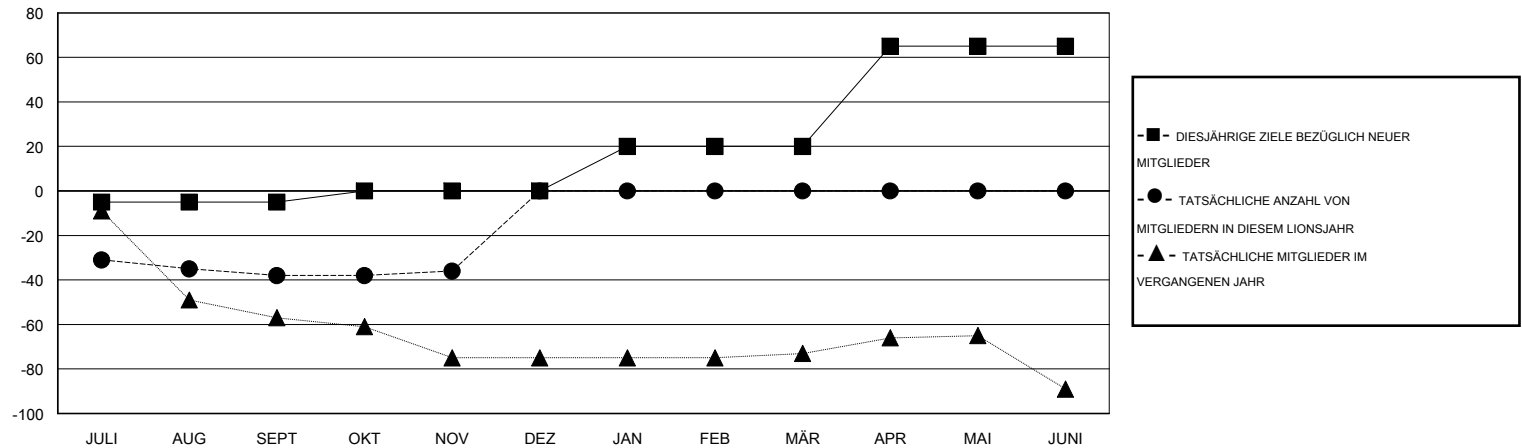

MONTHLY MEMBERSHIP PROGRESS REPORT

District 114 O

Results as of: 11/30/2016

GMT: Carl Robert Rettby

STANDORT AUSTRIA

GMT KONST. GEB.: 4

Clubs					Pro Mitglied				
ERGEBNISSE FÜR 2016-2017					ERGEBNISSE FÜR 2016-2017				
QUARTAL	ZIEL NEUE CLUBS	NEUE CLUBS	AUFGELOSTE CLUBS	NETTO-GEWINN/-VERLUST	QUARTAL	ZIEL NEUE MITGLIEDER	HINZUGEFÜGTE GRÜNDUNGS- UND NEUE MITGLIEDER	AUSGESCHIEDENE MITGLIEDER	NETTO-GEWINN/-VERLUST
JULI/AUG/SEPT	0	0	1	-1	JULI/AUG/SEPT	-5	10	48	-38
OKT/NOV/DEZ	0	0	0	0	OKT/NOV/DEZ	5	21	19	2
JAN/FEB/MÄR	0	0	0	0	JAN/FEB/MÄR	20	0	0	0
APR/MAI/JUNI	1	0	0	0	APR/MAI/JUNI	45	0	0	0

ZIELE UND TATSÄCHLICHE NEUE CLUBS KUMULATIV

ZIELE UND TATSÄCHLICHE MITGLIEDER KUMULATIV

ABGEMELDETE CLUBS: 1	21 VON 84 CLUBS HABEN 1 ODER MEHR NEUE MITGLIEDER AUFGENOMMEN	GESCHLECHTERVERTEILUNG MANN 2,024 (85.01%) FRAU 357 (14.99%)
AUSGETRETENE MITGLIEDER VERSTORBEN 13 CLUB AUFGELOST 0 ANDERE 54 GESAMT 67	KLICKEN SIE HIER FÜR ANGABEN ZUM ZUSTAND DES CLUBS	FAMILIENMITGLIEDER 47 HAUSHALTSVORSTAND 24 NICHT-FAMILIENVORSTAND 23